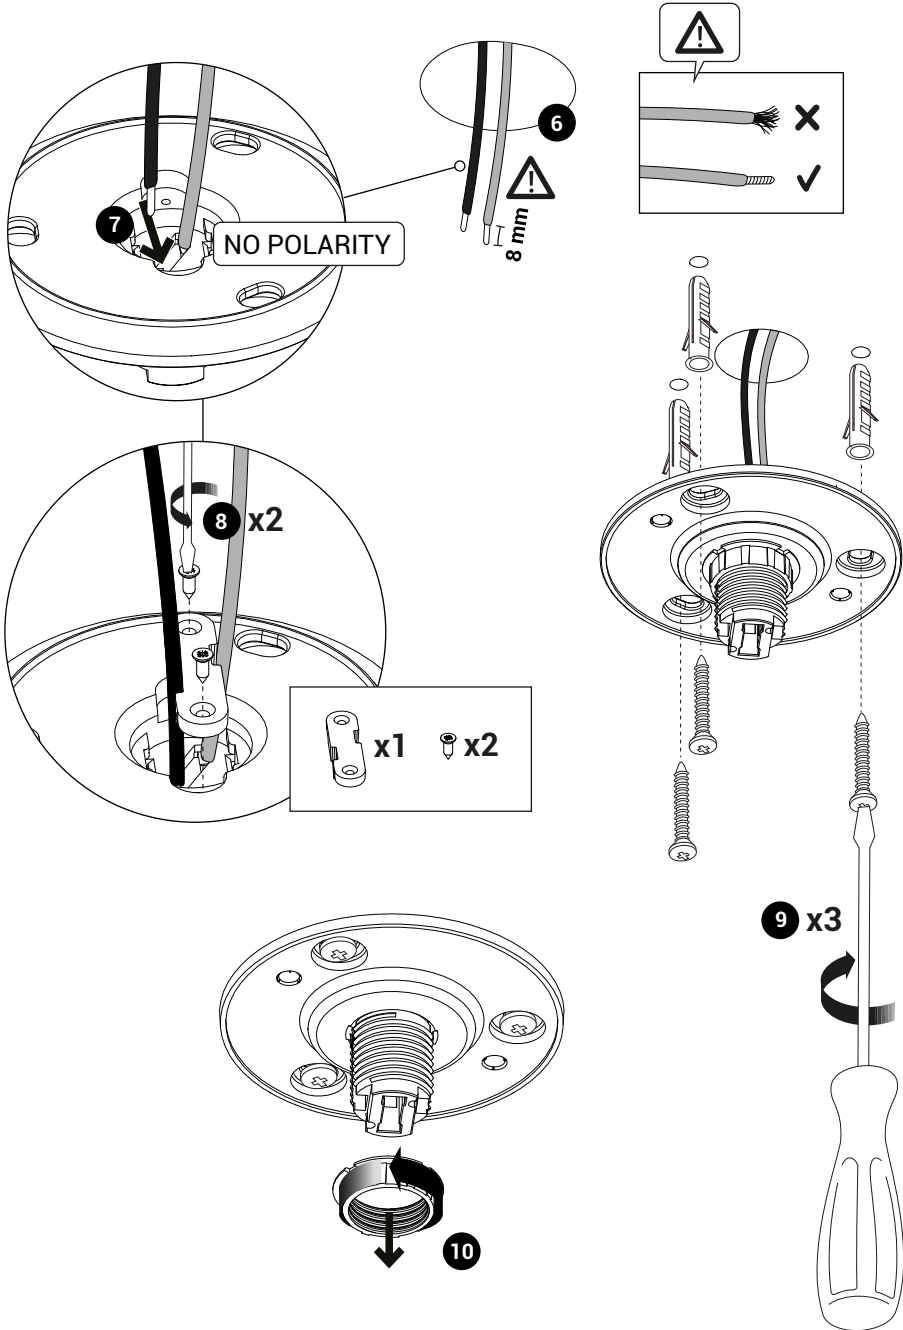

Glo Plafone/Applique *Mini*

Glo Plafone/Applique Mini

Glo Plafone/Applique *Mini*

OK

NO

Per i dati elettrici riferirsi all'etichetta dati targa del prodotto.
For the electrical data refer to the product label data plate.